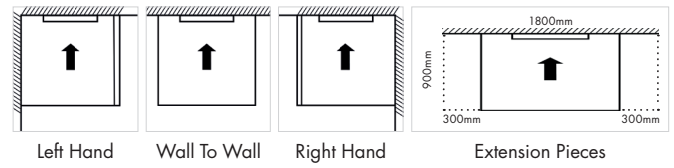

Choose your installation position