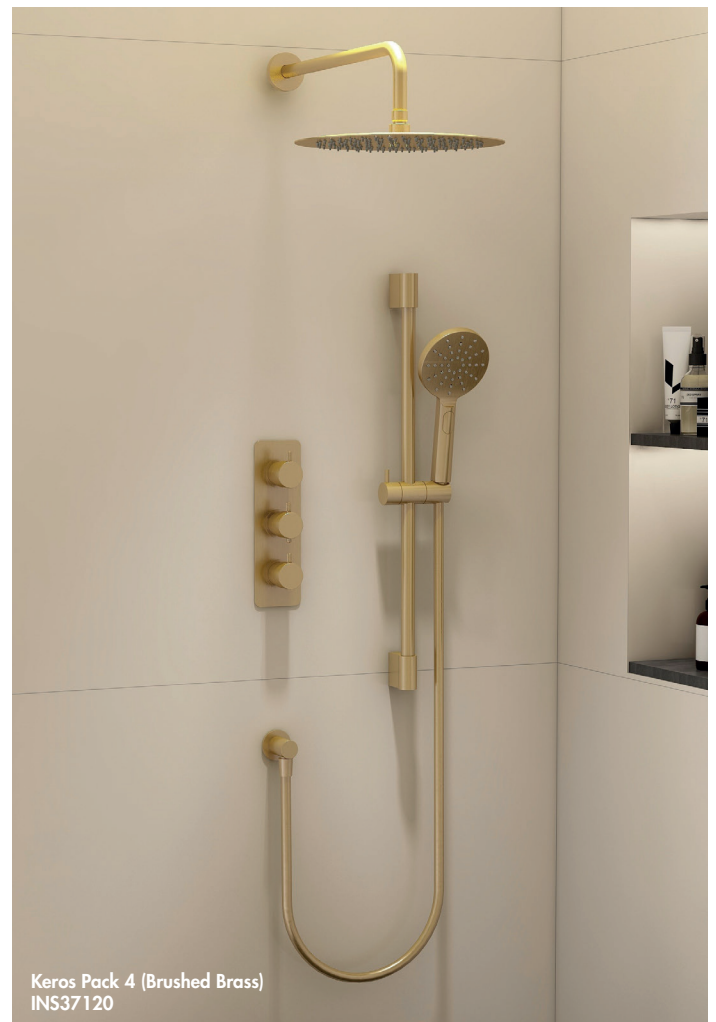

<b>INS37006</b>	Chrome (Three Handle)	£310.00
-----------------	--------------------------	---------

**A**

Two Handle  
INS37004

**B**

Two Handle  
INS37005

**B**

Three Handle  
INS37006

**Guarantees**