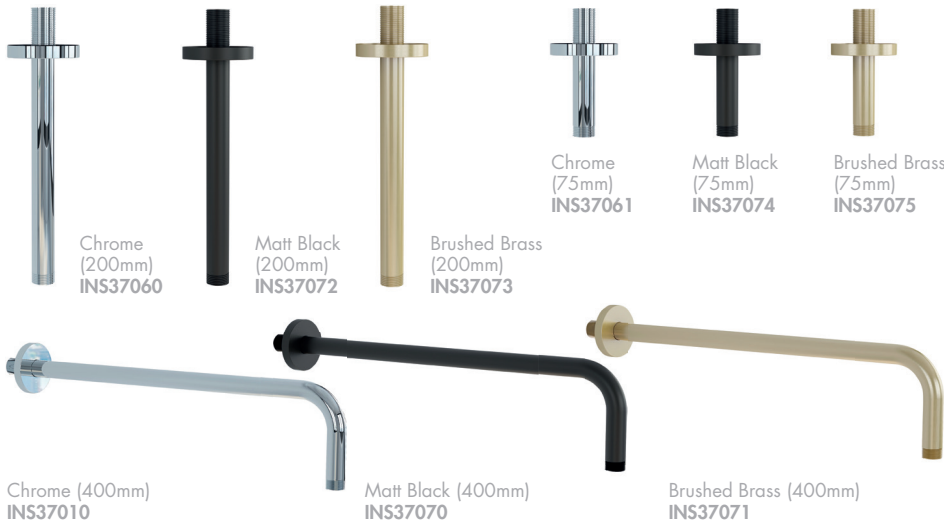

#### Standard

**INS37050** Chrome £96.00

**INS37122MB** Matt Black £112.00

**INS37123BB** Brushed Brass £112.00

#### Low Profile

**204490-INS** Matt Black £84.00

**202480-INS** Chrome £63.00

Chrome  
INS37050

Matt Black  
INS37122MB

Brushed Brass  
INS37123BB

Matt Black  
204490-INS

Chrome  
202480-INS

## Ceiling Arms / Shower Arms

Chrome (200mm)  
INS37060

Matt Black (200mm)  
INS37072

Brushed Brass (200mm)  
INS37073

Chrome (75mm)  
INS37061

Matt Black (75mm)  
INS37074

Brushed Brass (75mm)  
INS37075

Chrome (400mm)  
INS37010

Matt Black (400mm)  
INS37070

Brushed Brass (400mm)  
INS37071

Chrome (200mm)  
INS37062

Chrome (75mm)  
INS37063

Chrome (400mm)  
INS37009