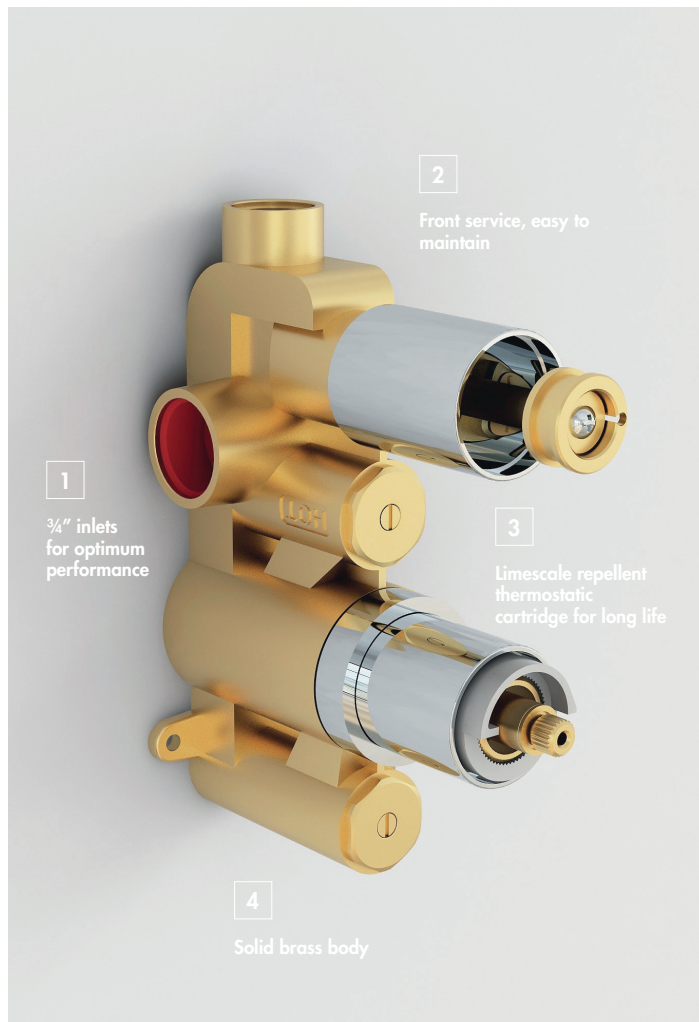

<b>INS37006</b>	Chrome (Three Handle)	£310.00
-----------------	--------------------------	---------

**A**

Two Handle  
INS37004

**B**

Two Handle  
INS37005

**B**

Three Handle  
INS37006

**Guarantees**